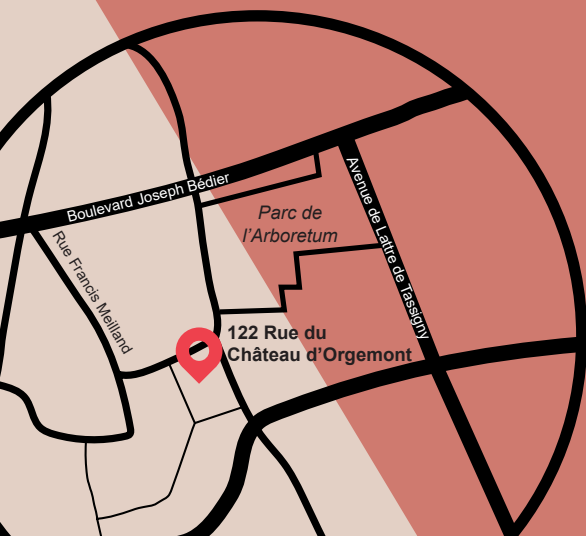

ALDEV ORGANISE TOUS LES 1^{ER} ET 3^{ÈME} MARDI

de **CHAQUE MOIS**, pour les habitants d'Angers Loire Métropole,
sur inscription, un temps de **DÉCOUVERTE**
de toutes ses actions **EMPLOI**.

9h30

INSCRIPTION