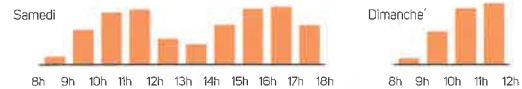

- Collecte des ordures ménagères jeudi semaine paire de 5 h à 20 h
- Collecte du tri (sauf ZI-ZA) jeudi semaine impaire de 5 h à 20 h
- Sortir les bacs la veille après 19 h
- Report de collecte

JANVIER	FÉVRIER	MARS	AVRIL	MAI	JUIN
M 1 Jour de l'An	V 1	V 1	L 1	M 1 Fête du travail	S 1
M 2	S 2	S 2	M 2	J 2	D 2
J 3	D 3	D 3	M 3	V 3	L 3
V 4	L 4	L 4	J 4	S 4	M 4
S 5	M 5	M 5	V 5	D 5	M 5
D 6	M 6	M 6	S 6	L 6	J 6
L 7	J 7	J 7	D 7	M 7	V 7
M 8	V 8	V 8	L 8	M 8 Victoire 1945	S 8
M 9	S 9	S 9	M 9	J 9	D 9 Pentecôte
J 10	D 10	D 10	M 10	V 10	L 10 Lundi de Pentecôte
V 11	L 11	L 11	J 11	S 11	M 11
S 12	M 12	M 12	V 12	D 12	M 12
D 13	M 13	M 13	S 13	L 13	J 13
L 14	J 14	J 14	D 14	M 14	V 14
M 15	V 15	V 15	L 15	M 15	S 15
M 16	S 16	S 16	M 16	J 16	D 16
J 17	D 17	D 17	M 17	V 17	L 17
V 18	L 18	L 18	J 18	S 18	M 18
S 19	M 19	M 19	V 19	D 19	M 19
D 20	M 20	M 20	S 20	L 20	J 20
L 21	J 21	J 21	D 21 Pâques	M 21	V 21
M 22	V 22	V 22	L 22 Lundi de Pâques	M 22	S 22
M 23	S 23	S 23	M 23	J 23	D 23
J 24	D 24	D 24	M 24	V 24	L 24
V 25	L 25	L 25	J 25	S 25	M 25
S 26	M 26	M 26	V 26	D 26	M 26
D 27	M 27	M 27	S 27	L 27	J 27
L 28	J 28	J 28	D 28	M 28	V 28
M 29	V 29	V 29	L 29	M 29	S 29
M 30	S 30	S 30	M 30	J 30 Ascension	D 30
J 31	D 31	D 31		V 31	

www.goodby.fr

Zone C

Zone B

Zone A

Vacances scolaires :

DÉCHÈTERIES

FERMÉES LES JOURS FÉRIÉS
Recyclerie-déchèterie Emmaüs à Saint-Jean-de-Linières fermée le dimanche

HORAIRES D'ÉTÉ
DU 1ER AVRIL AU 31 OCTOBRE
Du lundi au vendredi de 8 h 30 à 12 h et de 13 h 30 à 17 h 30
Le samedi de 8 h 30 à 18 h
Le dimanche de 8 h 30 à 12 h

HORAIRES D'HIVER
DU 1ER NOVEMBRE AU 31 MARS
Du lundi au vendredi de 9 h à 12 h et de 14 h à 17 h
Le samedi de 9 h à 17 h
Le dimanche de 9 h à 12 h

HORAIRES D'AFFLUENCE LE WEEK-END

LAISSONS NOS AGENTS TRAVAILLER EN TOUTE SÉCURITÉ. ILS PRENNENT SOIN DE NOTRE VILLE, PRENONS SOIN D'EUX.

JE RESPECTE LE STATIONNEMENT POUR LA COLLECTE LATÉRALE DES BACS